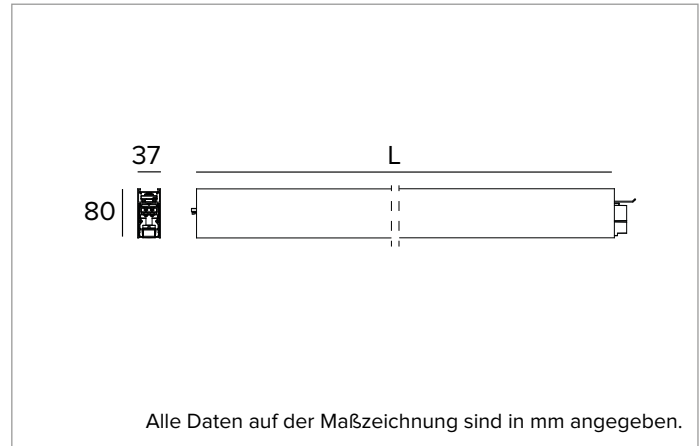

# T003BZ930ELDB | LOGICO EASY System 37 - UGR19

## Lineare LED-Leuchte für Deckenanbau- oder Pendelmontage

	3000K	H(m)	D1(m)	D2(m)	E <sub>max</sub> (lx)
	Ra90		64°	63°	
Fixture Power	36W	1	1.25	1.23	1235
Source Flux	2751lm	2	2.51	2.46	309
Fixture Flux	2751lm	3	3.76	3.70	137
Efficacy	76lm/W	4	5.02	4.93	77
G0347 I <sub>max</sub> =510cd/klm	I <sub>max</sub>	5	6.27	6.16	49